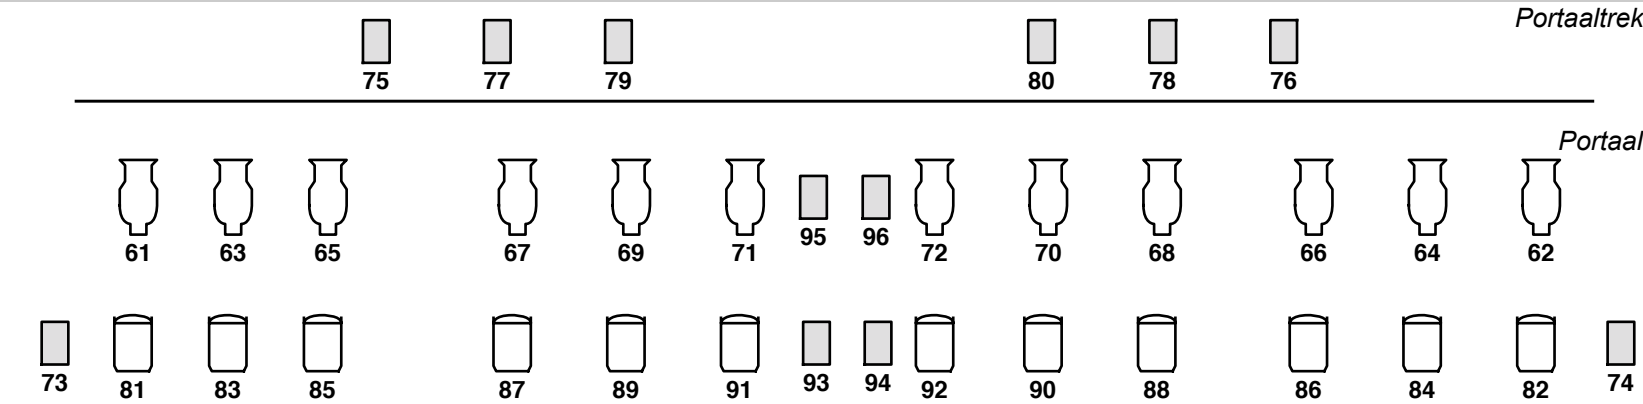

Voorstelling:

theaterstilburg.nl Schouwburg

013 - 5490 390

techniek@theaterstilburg.nl

2,3 kW Dimmer 291

5 kW Dimmer 293

Horizonbatterij

Zaallicht: 261 - 262 - 263

Doeklicht: 264

Orkestlessenaars: 265

Dirigent Spots: 57 - 58

Blauw Omlooplicht: 286 - 272