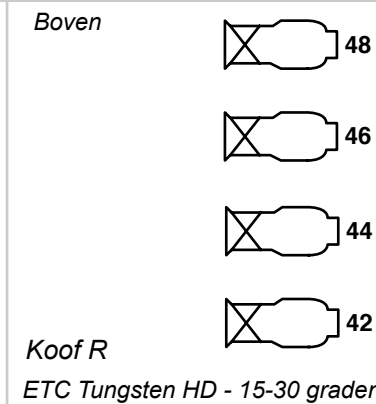

Voorstelling:

theaterstilburg.nl Schouwburg

013 - 5490 390

techniek@theaterstilburg.nl

2,3 kW Dimmer 291

5 kW Dimmer 293

Horizonbatterij

Zaallicht: 261 - 262 - 263

Doeklicht: 264

Orkestlessenaars: 265

Dirigent Spots: 57 - 58

Blauw Omlooplicht: 286 - 272