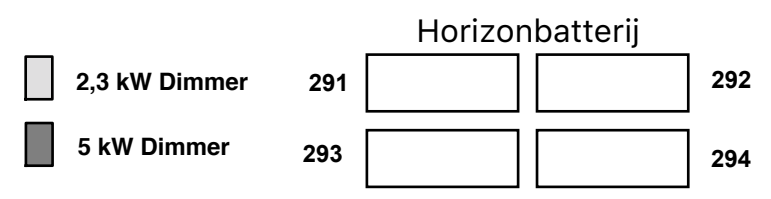

Doeklicht: 264

Orkestlessenaars: 265

Dirigent Spots: 57 - 58

Blauw Omlooplicht: 286 - 272

Voorstelling:

Datum:

theaterstilburg.nl Schouwburg
013 - 5490 390
techniek@theaterstilburg.nl

Zaallicht: 261 - 262 - 263
Doeklicht: 264
Orkestlessenaars: 265
Dirigent Spots: 57 - 58
Blauw Omlooplicht: 286 - 272

ETC Tungsten HD - 14 graden

2e Zaalbrug

Bokwand L & R
57
58
59

Zoomprofiel Altman 12 - 40 graden

1e Zaalbrug

Balkonrand
50
51
52

Zijbrug R
161 - 168
177 - 184
98
168
100
167
102
166
104
165
106
164
108
163
110
162
112
161
114
160
116
159
118
158
120