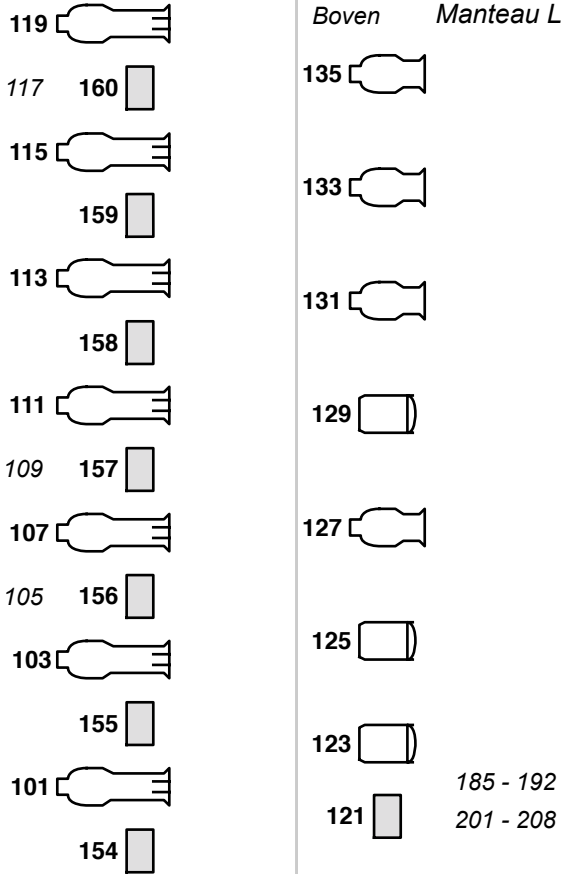

Voorstelling:

theaterstilburg.nl Schouwburg

013 - 5490 390

techniek@theaterstilburg.nl

2,3 kW Dimmer 291

5 kW Dimmer 293

Horizonbatterij

Zaallicht: 261 - 262 - 263

Doeklicht: 264

Orkestlessenaars: 265

Dirigent Spots: 57 - 58

Blauw Omlooplicht: 286 - 272