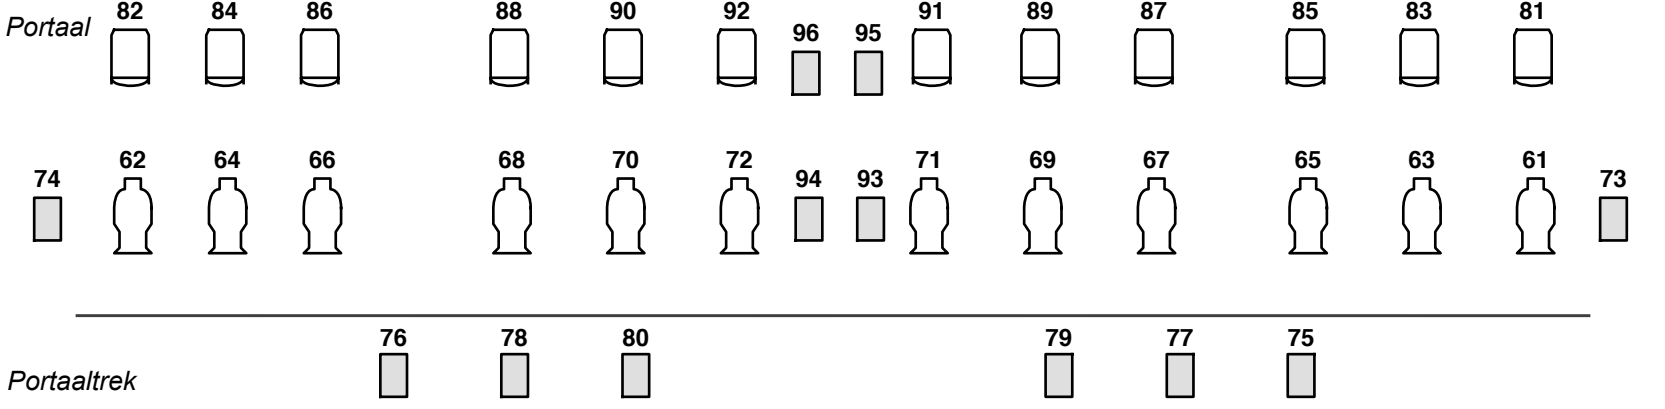

ETC Tungsten HD - 14 graden

2e Zaalbrug

Bokwand L & R
57
58
59

Zoomprofiel Altman 12 - 40 graden

1e Zaalbrug

Balkonrand
50
51
52

Zijbrug R
161 - 168
177 - 184
98
168
100
167
102
166
104
165
106
164
108
163
110
162
112
161
114
160
116
159
118
158
120

Zijbrug L
137 - 144
145 - 152
153 - 160
169 - 176
249
251
97
153
99
154
101
156
103
155 105
107
157 109
111
158
113
159
115
160 117
119