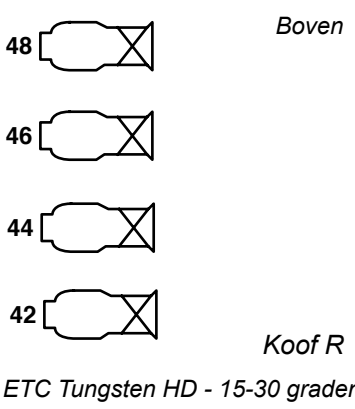

ETC Tungsten HD - 14 graden

2e Zaalbrug

Bokwand L & R
57
58
59

Zoomprofiel Altman 12 - 40 graden

1e Zaalbrug

Balkonrand
50
51
52

Zijbrug R
161 - 168
177 - 184
98
168
100
167
102
166
104
165
106
164
108
163
110
162
112
161
114
160
116
159
118
158
120

Zijbrug L
137 - 144
145 - 152
153 - 160
169 - 176
249
251
97
153
99
154
101
156
103
155 105
107
157 109
111
158
113
159
115
160 117
119