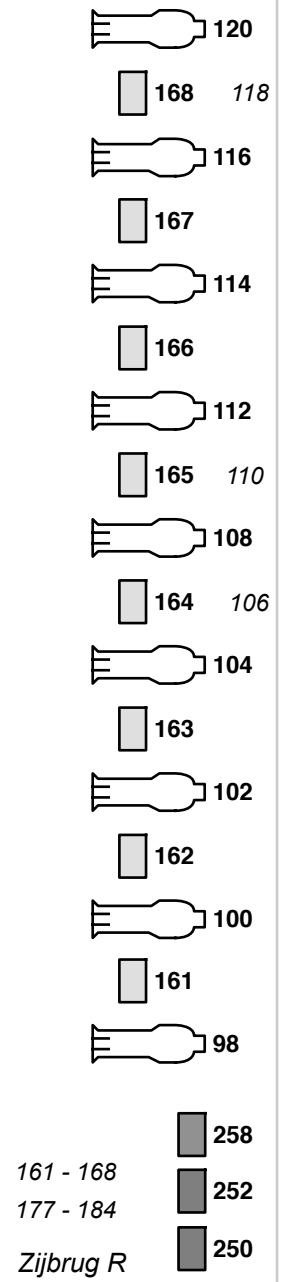

Voorstelling:

theaterstilburg.nl Schouwburg

013 - 5490 390

techniek@theaterstilburg.nl

2,3 kW Dimmer 291

5 kW Dimmer 293

Horizonbatterij

Zaallicht: 261 - 262 - 263

Doeklicht: 264

Orkestlessenaars: 265

Dirigent Spots: 57 - 58

Blauw Omlooplicht: 286 - 272