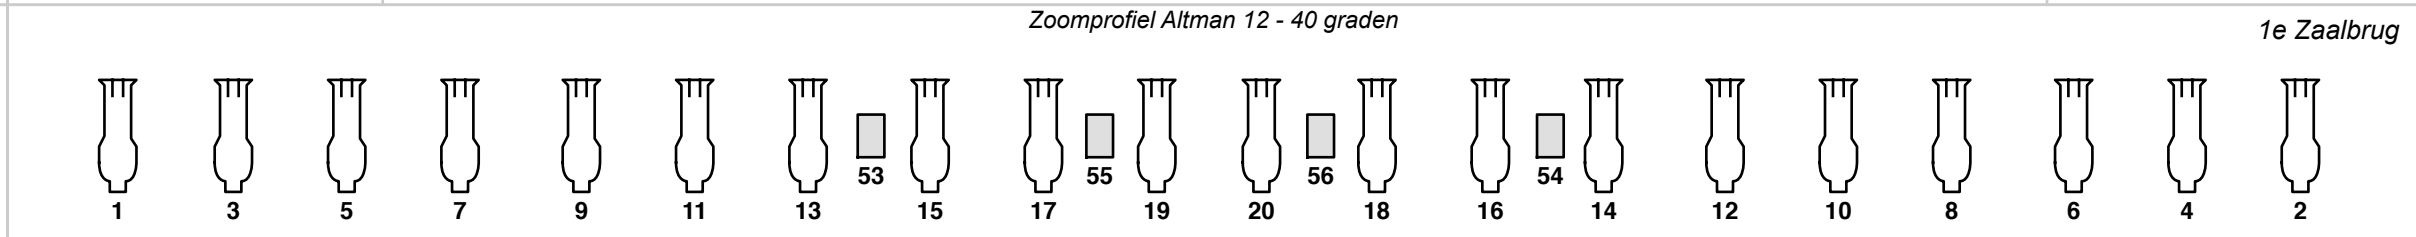

Voorstelling:

theaterstilburg.nl Schouwburg

013 - 5490 390

techniek@theaterstilburg.nl

2,3 kW Dimmer 291

5 kW Dimmer 293

Horizonbatterij

Zaallicht: 261 - 262 - 263

Doeklicht: 264

Orkestlessenaars: 265

Dirigent Spots: 57 - 58

Blauw Omlooplicht: 286 - 272