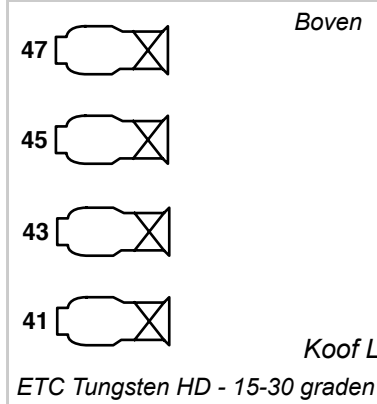

Voorstelling:

theaterstilburg.nl Schouwburg

013 - 5490 390

techniek@theaterstilburg.nl

2,3 kW Dimmer 291

5 kW Dimmer 293

Horizonbatterij

Zaallicht: 261 - 262 - 263

Doeklicht: 264

Orkestlessenaars: 265

Dirigent Spots: 57 - 58

Blauw Omlooplicht: 286 - 272