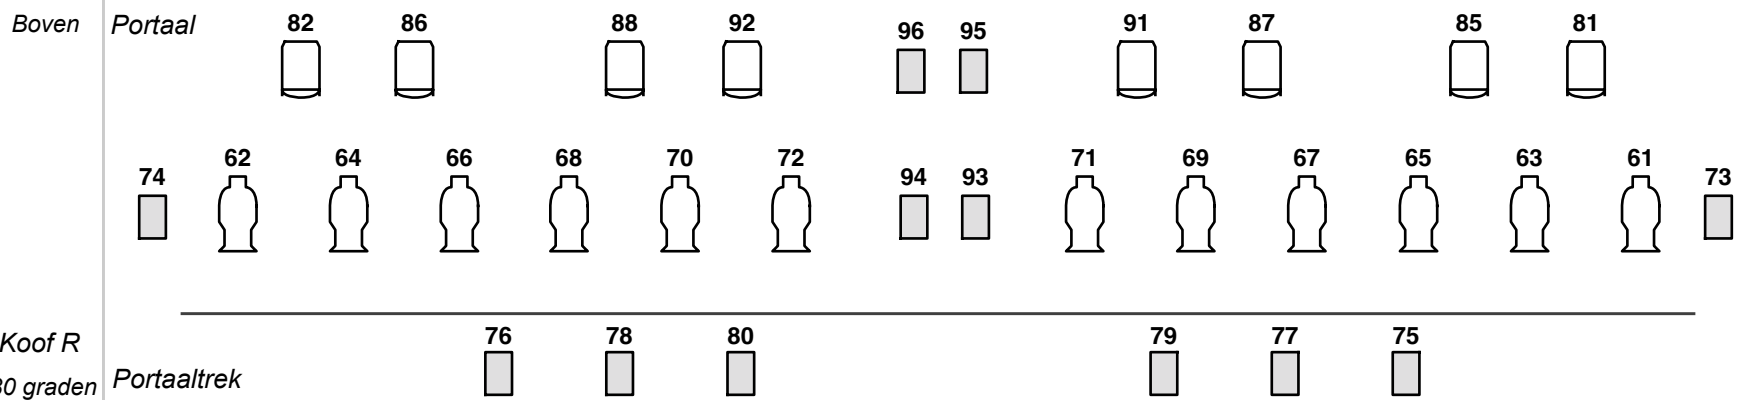

2e Zaalbrug

Bokwand L & R

- 57
- 58
- 59

2Kw Zoomprofiel Altman 12 - 40 graden

1e Zaalbrug

Balkonrand

- 50
- 51
- 52

- 250 Zijbrug R
- 252 161 - 168
- 258 177 - 184

- 98
- 168
- 100
- 167
- 102
- 166
- 104
- 165
- 106
- 164
- 110
- 163
- 112
- 162
- 114
- 161
- 116
- 118
- 120

- 46
- 44
- 42
- 193 - 200
- 209 - 216

- 136
- 134
- 132
- 130
- 128
- 126
- 124
- 122

- 45
- 43
- 41
- 185 - 192
- 201 - 208