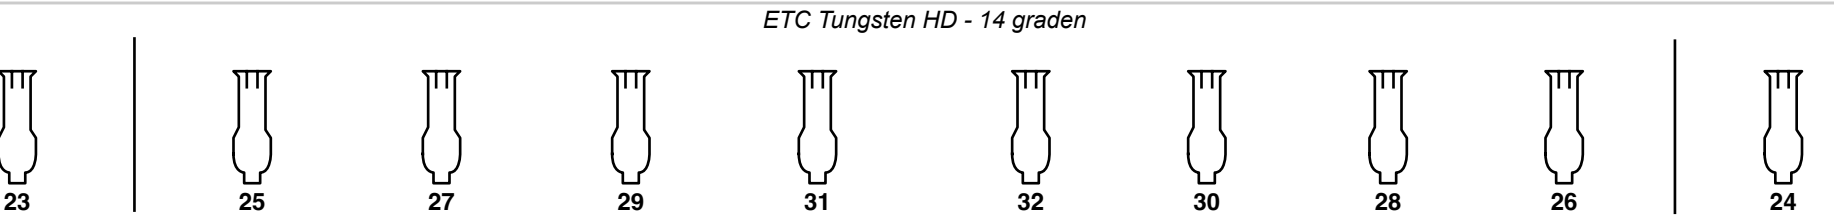

Voorstelling:

Datum:

Schouwburg

013 - 5490 390

techniek@schouwburgconcertzaaltilburg.nl

2,3 kW Dimmer
5 kW Dimmer

Horizonbatterij

Startadres voor Dalis860 m3 fixture = 271

Zaallicht: 261 - 262 - 263
Doeklicht: 264
Orkestlessenaars: 265
Dirigent Spots: 57 - 58
Blauw Omlooplicht: Zij:283 Achter:286