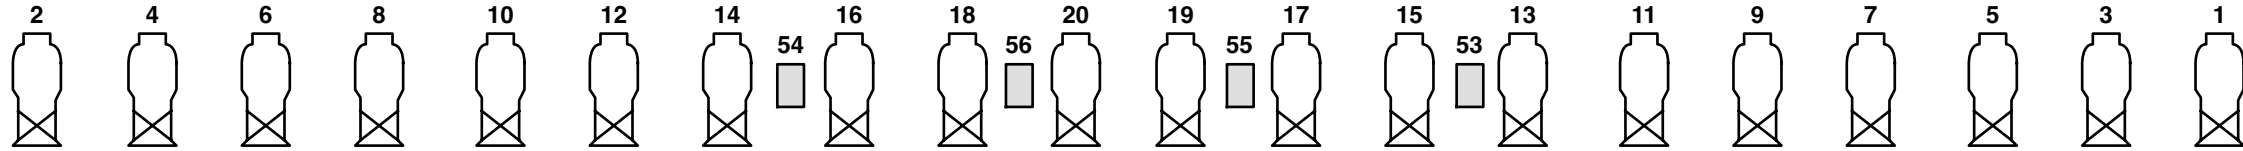

Horizonbatterij

Startadres voor Dalis860 m3 fixture = 271

- Zaallicht: 261 - 262 - 263
- Doeklicht: 264
- Orkestlessenaars: 265
- Dirigent Spots: 57 - 58
- Blauw Omlooplicht: Zij:283 Achter:286

ETC Tungsten HD - 14 graden

2e Zaalbrug

Bokwand L & R

- 57
- 58
- 59

2Kw Zoomprofiel Altman 12 - 40 graden

1e Zaalbrug

Balkonrand

- 50
- 51
- 52

- 250 Zijbrug R
- 252 161 - 168
- 258 177 - 184