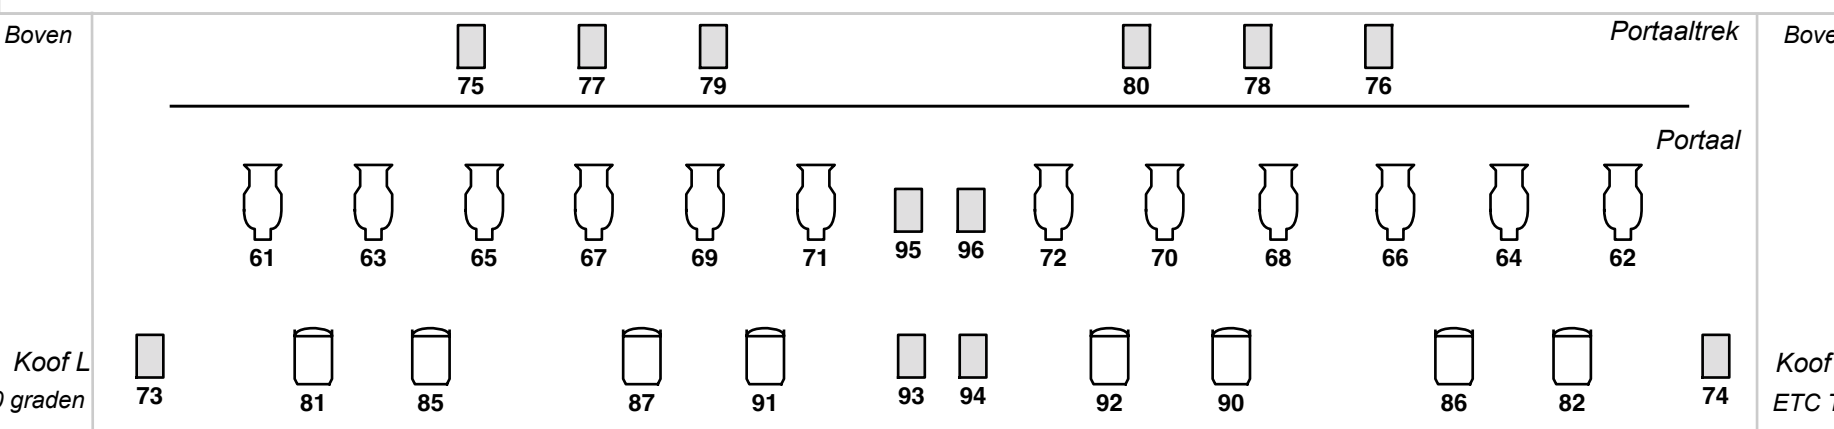

Voorstelling:

Datum:

Schouwburg

013 - 5490 390

techniek@schouwburgconcertzaaltilburg.nl

2,3 kW Dimmer
5 kW Dimmer

Horizonbatterij

Startadres voor Dalis860 m3 fixture = 271

Zaallicht: 261 - 262 - 263
Doeklicht: 264
Orkestlessenaars: 265
Dirigent Spots: 57 - 58
Blauw Omlooplicht: Zij:283 Achter:286