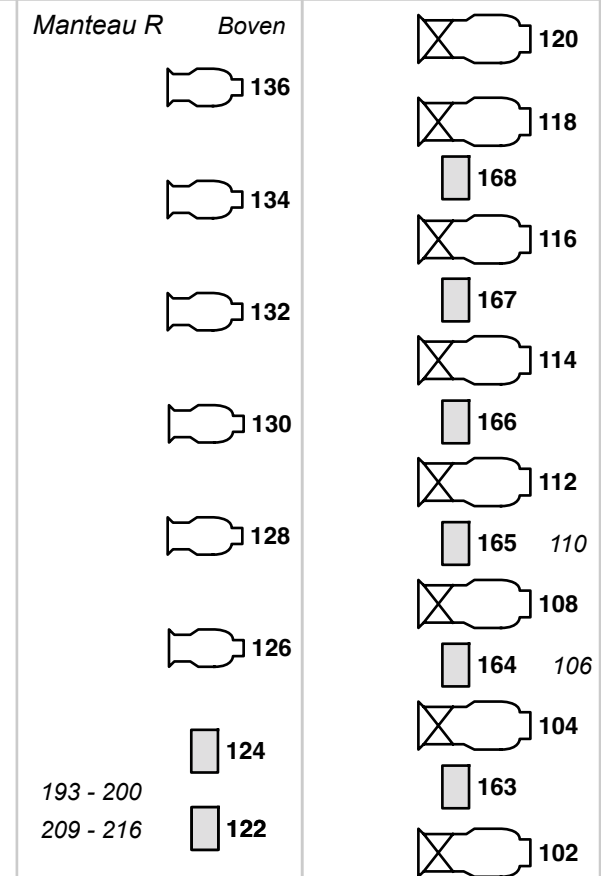

Voorstelling:

Datum:

Schouwburg

013 - 5490 390

techniek@schouwburgconcertzaaltilburg.nl

2,3 kW Dimmer
5 kW Dimmer

Horizonbatterij

Startadres voor Dalis860 m3 fixture = 271

Zaallicht: 261 - 262 - 263
Doeklicht: 264
Orkestlessenaars: 265
Dirigent Spots: 57 - 58
Blauw Omlooplicht: Zij:283 Achter:286