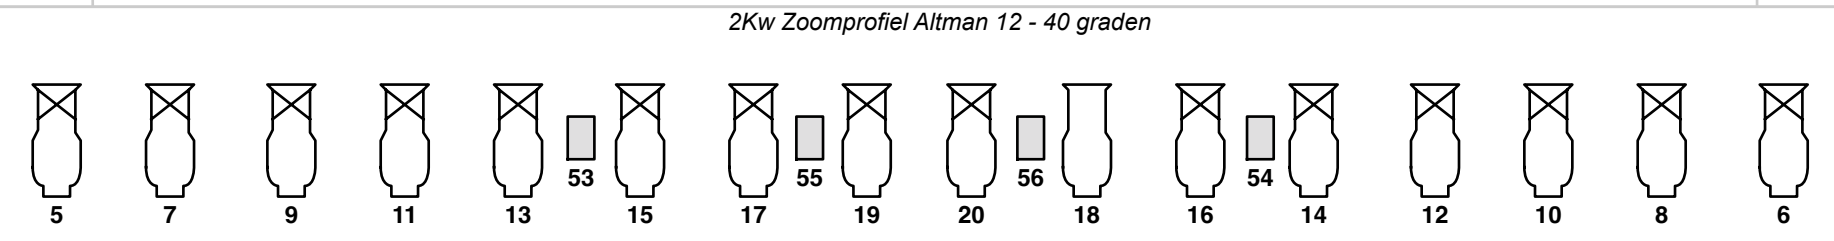

Voorstelling:

Datum:

Schouwburg

013 - 5490 390

techniek@schouwburgconcertzaaltilburg.nl

2,3 kW Dimmer
5 kW Dimmer

Horizonbatterij

Startadres voor Dalis860 m3 fixture = 271

Zaallicht: 261 - 262 - 263
Doeklicht: 264
Orkestlessenaars: 265
Dirigent Spots: 57 - 58
Blauw Omlooplicht: Zij:283 Achter:286