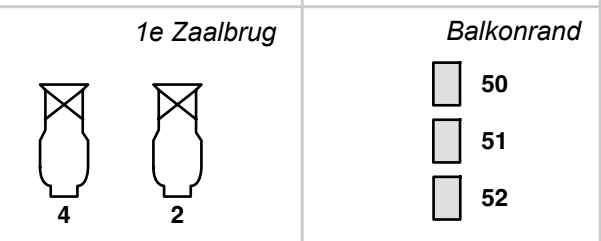

Voorstelling:

Datum:

Schouwburg

013 - 5490 390

techniek@schouwburgconcertzaaltilburg.nl

2,3 kW Dimmer
5 kW Dimmer

Horizonbatterij

Startadres voor Dalis860 m3 fixture = 271

Zaallicht: 261 - 262 - 263
Doeklicht: 264
Orkestlessenaars: 265
Dirigent Spots: 57 - 58
Blauw Omlooplicht: Zij:283 Achter:286