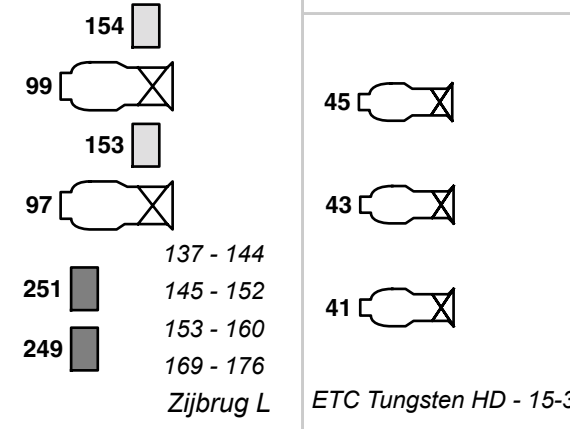

Voorstelling:

Datum:

Schouwburg

013 - 5490 390

techniek@schouwburgconcertzaaltilburg.nl

2,3 kW Dimmer
5 kW Dimmer

Horizonbatterij

Startadres voor Dalis860 m3 fixture = 271

Zaallicht: 261 - 262 - 263
Doeklicht: 264
Orkestlessenaars: 265
Dirigent Spots: 57 - 58
Blauw Omlooplicht: Zij:283 Achter:286