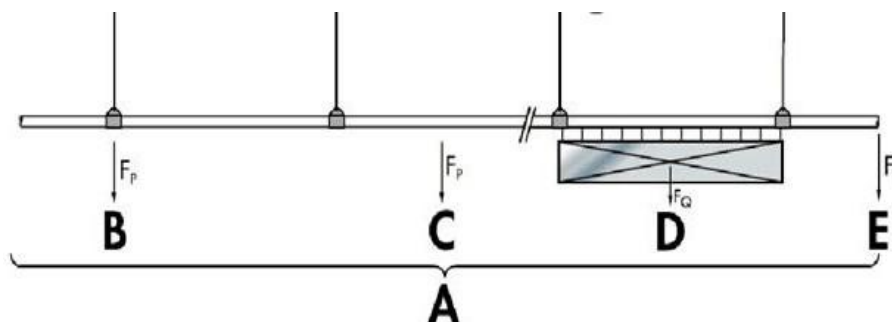

Hijinstallatie

De trekkenwand is computergestuurd met een TNM-systeem van Trekwerk. Alle trekken met uitzondering van de zaaltrekken en 2 zijtrekken onder de zijbruggen zijn op dit systeem aangesloten. De belastbaarheid van hijsmaterialen wordt beoordeeld conform NPR8020-10 met veiligheidsfactor 10 (hijzen boven personen).

De op hijsmaterialen vermelde SWL/WLL dienen te worden gehalveerd. Hijsmiddelen in Schouwburg & Concertzaal Tilburg zijn uitgevoerd met veiligheidsfactor 10. Inhangen van lasten gebeurt alleen met gecertificeerd hijsmateriaal.

Bediening van de hijinstallaties gebeurt alleen door personeel van Schouwburg & Concertzaal Tilburg.

Decor trekken

59 decor trekken

Max. hoogte 19.70 meter

Min. Hoogte 00.05 meter

Roedelengte 21.00 meter

Max. snelheid 1.7 m/s

Roede afstand 20 cm (met uitzondering van trek 02, 20, 38, 56, i.v.m. stalen liggers 30-35 cm afstand)

Afstand koperen kees tot 1^e trek 00.38 meter.

Max. belastbaarheid zie onderstaande tabel.

	A	B	C	D	E
Decortrek	500 kg	250 kg	250kg	300Kg	75 kg
Sluier trek	500 kg	250 kg	250kg	300Kg	75 kg
Zijtrek	500 kg	250 kg	250kg	300Kg	75 kg