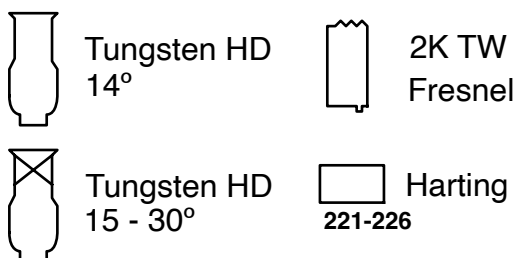

Legenda

Concert Zaal

Show:

013 - 5490390

techniek@schouwburgconcertzaaltilburg.nl

Zaallicht

Zaal	Podium
Ch 261	Ch 265
Ch 262	Ch 266
Ch 263	Ch 267
Ch 264	Ch 268